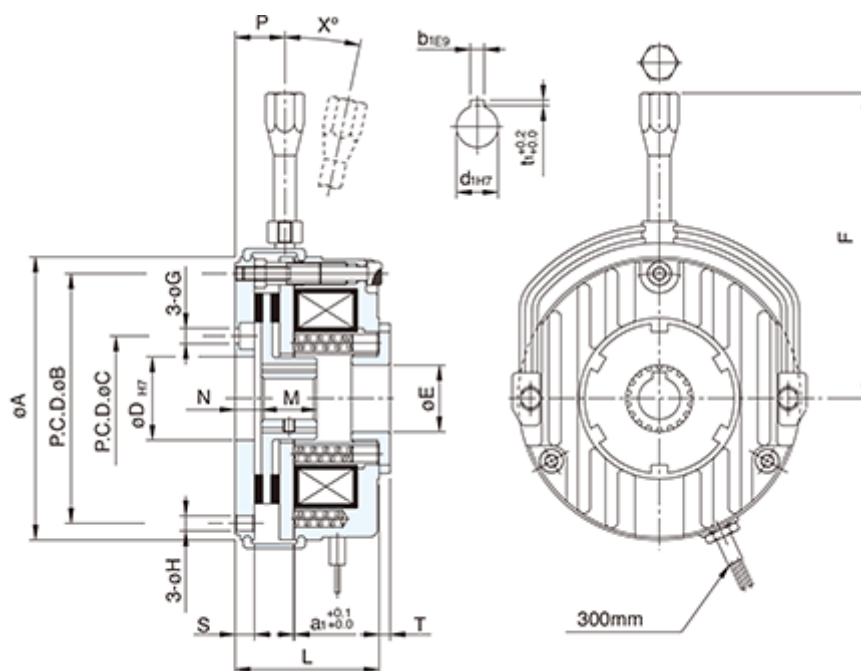

Varenummer: 2599601480335
 Beskrivelse: CT Bremse komplet ABS048AA
 205VDC 480Nm Boring Ø35mm

Mål

A = 302	F = 504	T =
a1 = 0.5	G = 11	t1 = 3.8
B = 278	H = 11	X = 12
b1 = 10	L = 119	
C = 140	M = 45	
D = 120.3	N = 17	
d1 = 35	P = 70	
E = 115	S = 12.5	